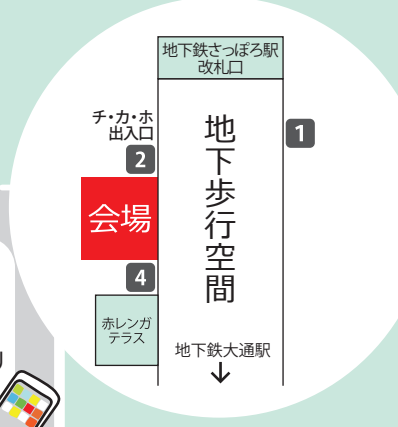

14:45 ~ 15:05 札幌管区気象台

「気候の変化、北海道では…」

主催 ほっかいどう防災教育協働ネットワーク「ほっかいどう防災ひろば in チ・カ・ホ」協働プロジェクト推進チーム

リーダー：北海道、北海道開発局、札幌管区気象台

DCM(株)、国土地理院北海道地方測量部、(一社)日本気象予報士会北海道支部、(公財)札幌市防災協会

日本赤十字社北海道支部、北海道コカ・コーラボトリング(株)、NHK札幌放送局、損害保険ジャパン(株)、(一財)日本気象協会北海道支社

協力 気象業務支援センター

ほっかいどう防災ひろば in チ・カ・ホ

ほっかいどう防災ひろば in 千・カ・ホ

# 会場マップ

令和5年1月15日(日)  
11:00 ~ 16:00 札幌駅前通地下歩行空間  
北3条交差点広場(西)

参加無料

札幌管区気象台

地震について知ろう

札幌市防災協会

備えてる?備えてますか?  
防災用品

NHK 札幌放送局