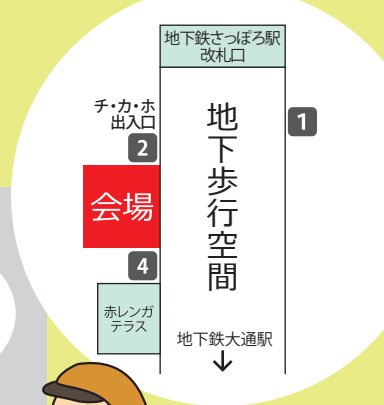

協力 (一財) 気象業務支援センター

ほっかいどう防災ひろば in チ・カ・ホ

ほっかいどう防災ひろば in 千・カ・ホ

会場マップ

令和7年1月13日 月・祝
 11:00 ~ 16:00 札幌駅前通地下歩行空間
 北3条交差点広場(西)

参加無料

札幌管区気象台
 見て・さわって！
 地震と火山

北海道開発局
 災害とドローン

北海道教育厅
 北海道教育厅の取組

北海道立総合研究機構
 森林研究本部林業試験場
 森林と防災

札幌市
 地震に備える「さっぽろ防災」

北海道
 備えよう！
 防災用品

北海道立総合研究機構
 北海道立総合研究機構
 エネルギー・環境・地質研究所
 エネルギー・環境・地質研究所
 北方建築総合研究所
 令和6年
 能登半島地震と
 北海道

国土地理院
 北海道地方測量部
 身近な災害リスクを
 調べてみませんか？